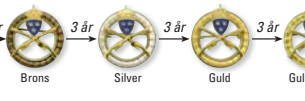

Högre årtalsmärken